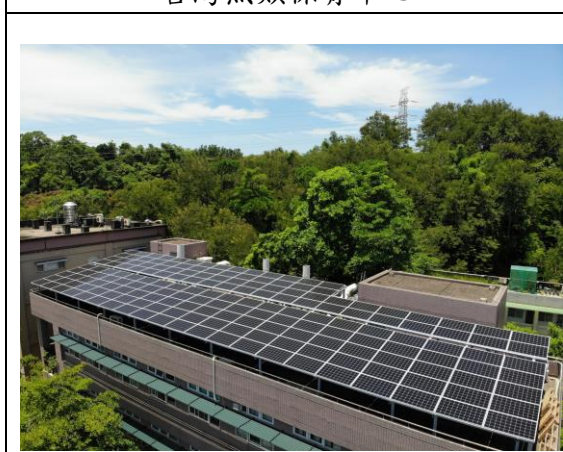

## 108 年蘭潭校區設置太陽光電發電設備租賃案設置情形

工程館

水生生物科學館

台灣魚類保育中心

應化一館

應化二館

### 108 蘭潭校區太陽光電發電設備租賃案設置位置圖