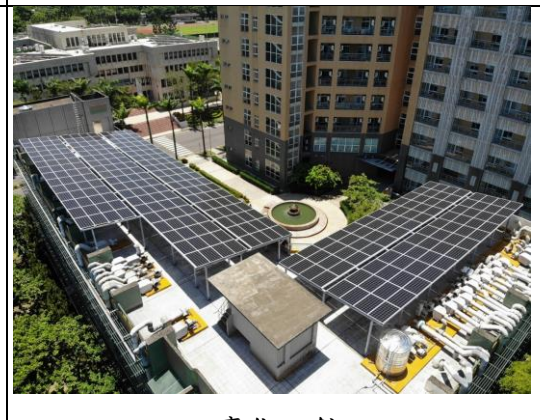

## 108 年蘭潭校區設置太陽光電發電設備租賃案設置情形

工程館

水生生物科學館

台灣魚類保育中心

應化一館

應化二館

### 108 蘭潭校區太陽光電發電設備租賃案設置位置圖